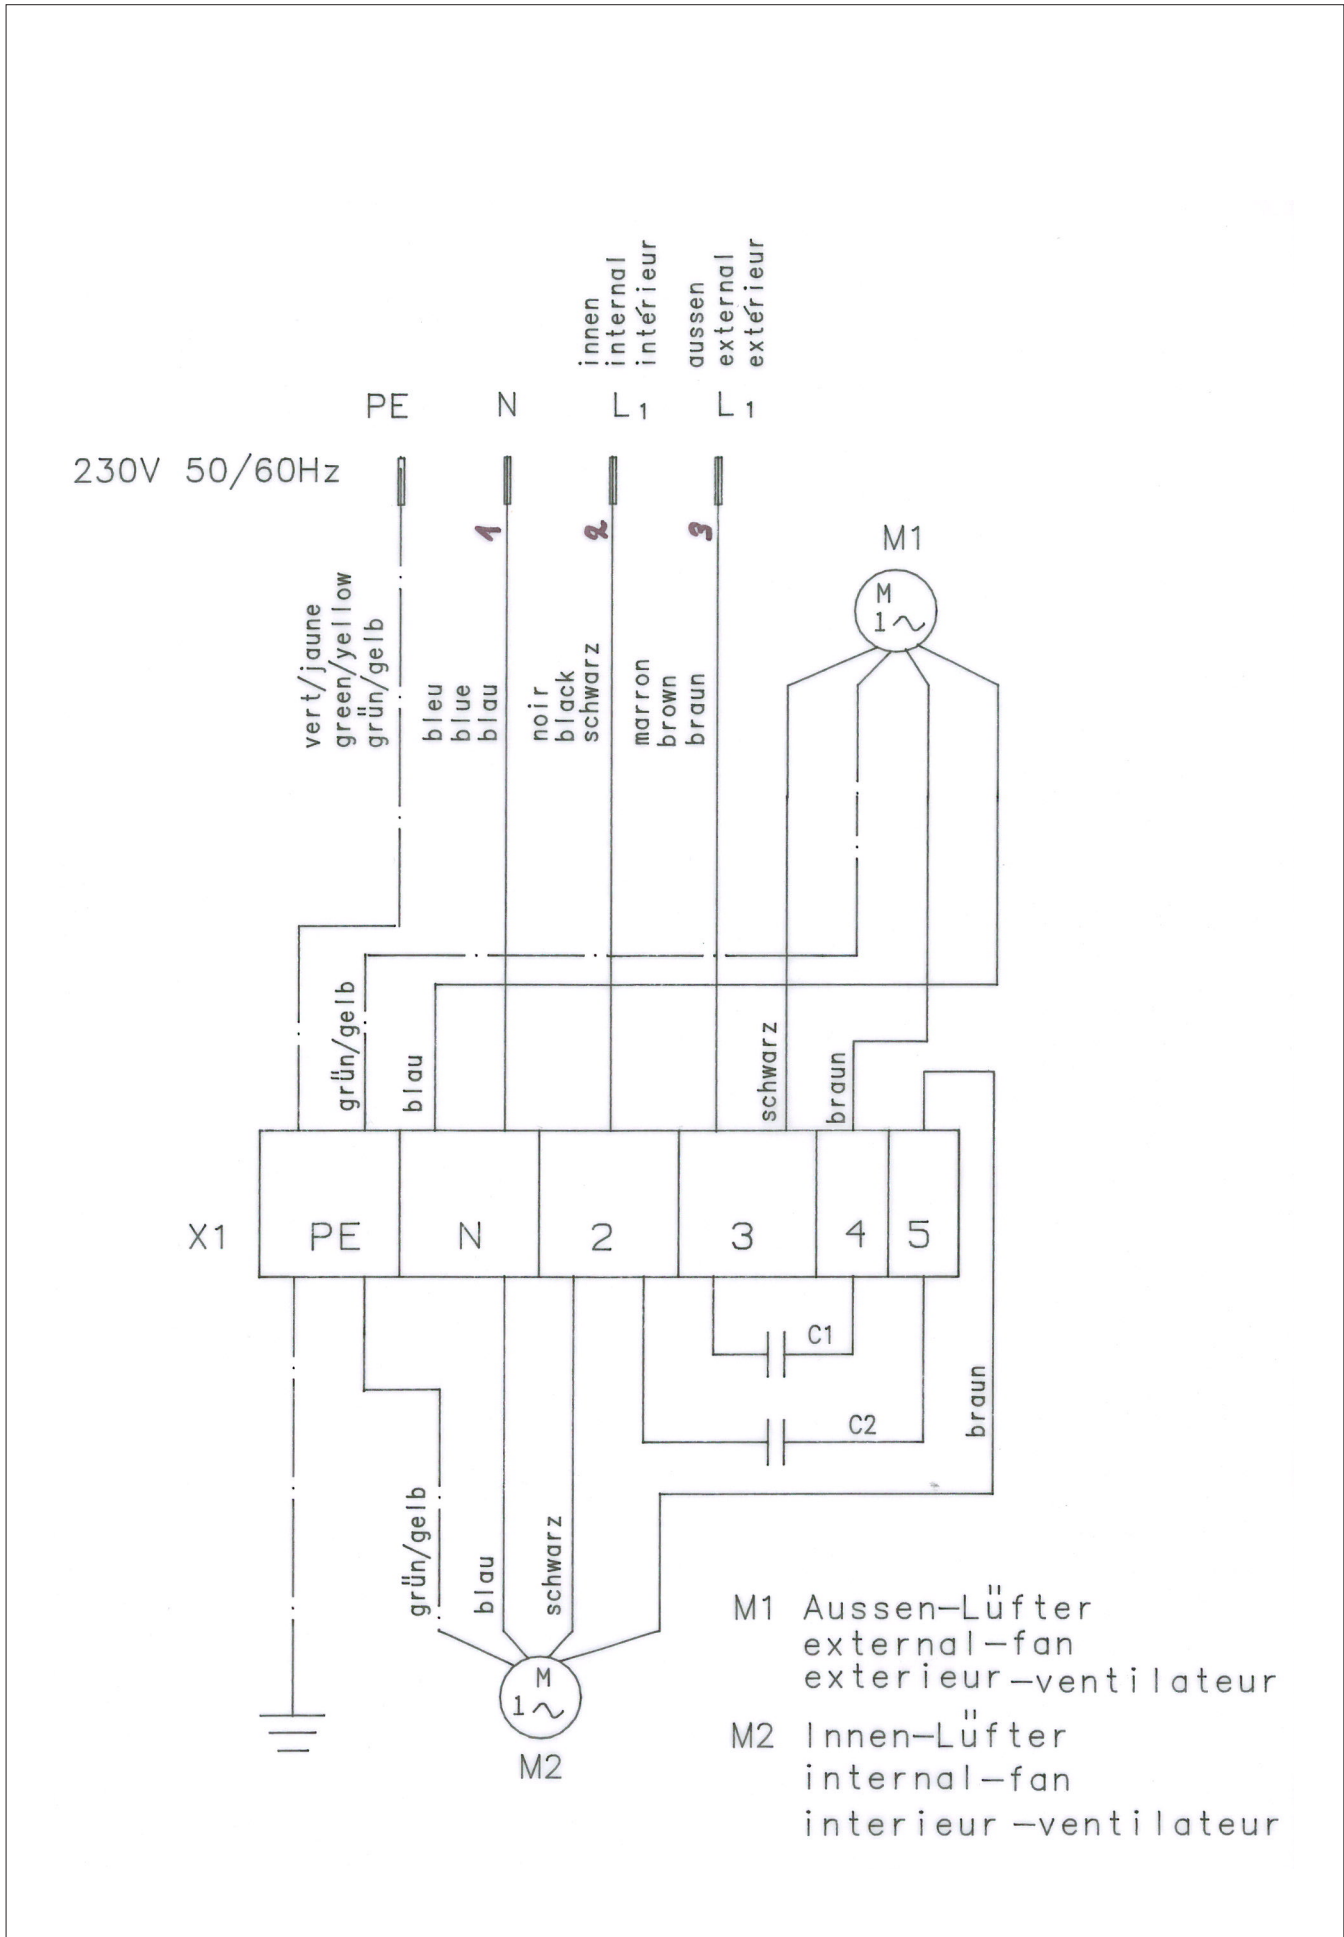

Schaltplan für Wärmetauscher
 Wiring diagram for heat exchanger
 Plan de circuit pour échangeur thermique

häwa GmbH
 Industriestraße 12
 D 88489 Wain
 Tel. +49 7353 98460
 info@haewa.de
 www.haewa.de

D 08451 Crimmitschau